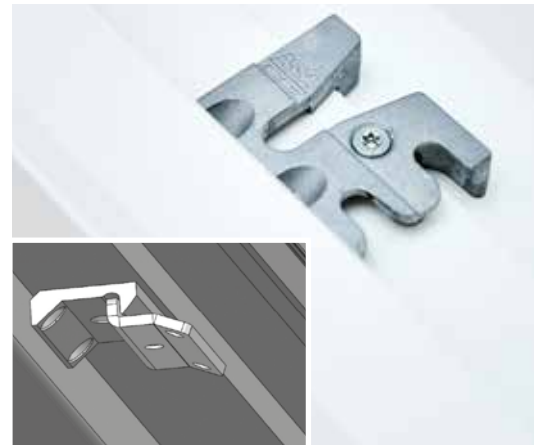

SÄKERHET

Samtliga av våra produkter har glaset monterade enligt MTK 4 (med förseglade hörn), vilket försvårar inbrott. Våra fönsterdörrar är utrustade med dubbel hakregel.

Alla våra fönster och fönsterdörrar är utrustade med bakkantssäkring som standard. Dessutom är även helgjutna slutbleck standard i vårt fönstersortiment vilket ytterligare ökar säkerheten.