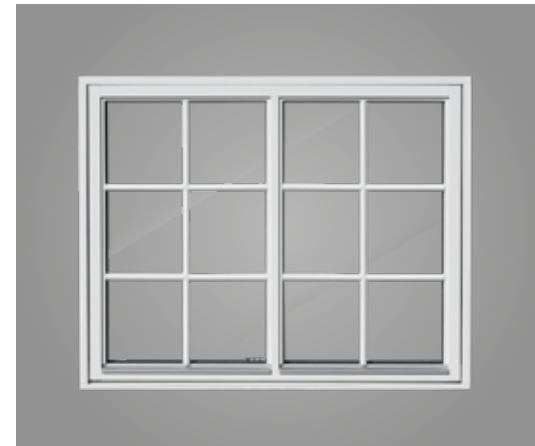

FASTA POSTER & SPRÖJS

Till ERA Fönster finns ett flertal spröjs- och postvarianter att tillgå. Välj mellan:

- Utanpåliggande spröjs
- Mellanglasspröjs
- Utanpåliggande dekorpost
- Fast glasdelande post

Som tillval kan du även få spröjs och poster lackerade i valfri RAL- eller NCS-kulör.