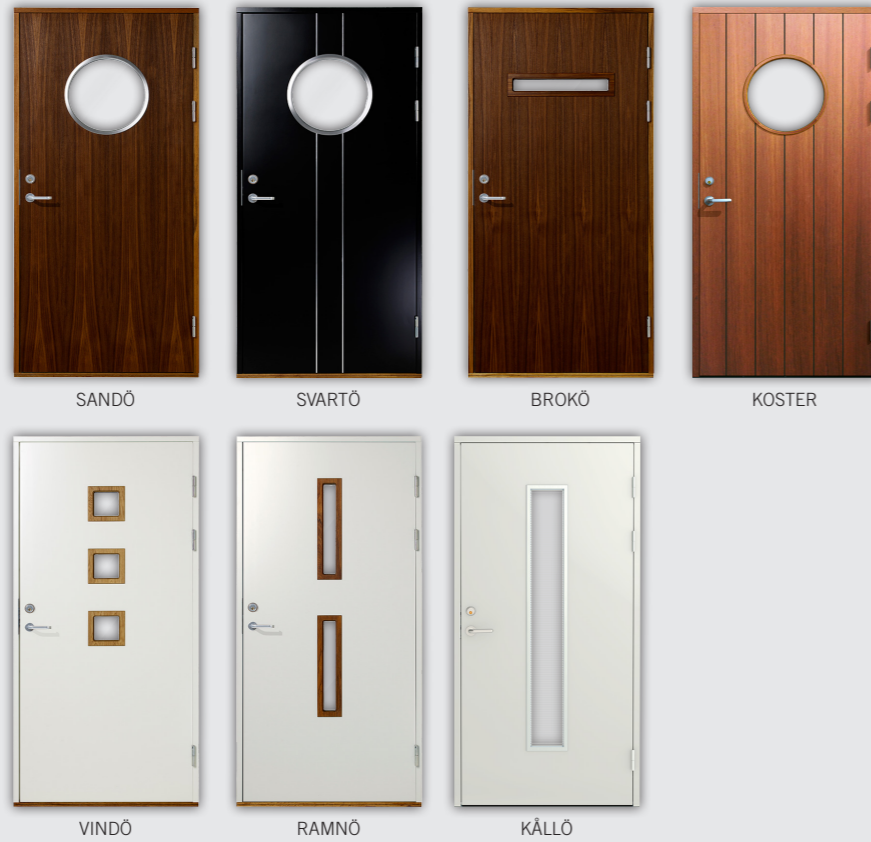

ERA Fönster erbjuder ett brett urval av ytterdörrar för alla smaker. Gemensamt med alla dörrar är att de alltid levereras komplett med karm och låskista ASSA 2002. Kompletta handtagspaket finns som tillval.

För att uppfylla marknadens säkerhetskrav har vi en extra kraftig ramkonstruktion i våra Premiumdörrar, dubbla aluminiumplåtar samt rörelseupptagande skivor och 45 mm isolering. Vi använder även isolerglas i våra glaskassetter med 4 mm glastjocklek, vilket försäkringsbolag betecknar som svårforcerat.

För dig som har ännu högre säkerhetskrav kan vi mot tillägg erbjuda fabriksmonterat tillhållarlås Fas 90001. Vi kan även leverera med de flesta förekommande lås på marknaden som t ex 3-punktslås, lås med microbrytare, motorlås, elslutbleck, dold magnetkontakt, dolda gångjärn, karmöverföring med mera.

Läs mer på: www.erafonster.se

STANDARD ▼ PREMIUM ►