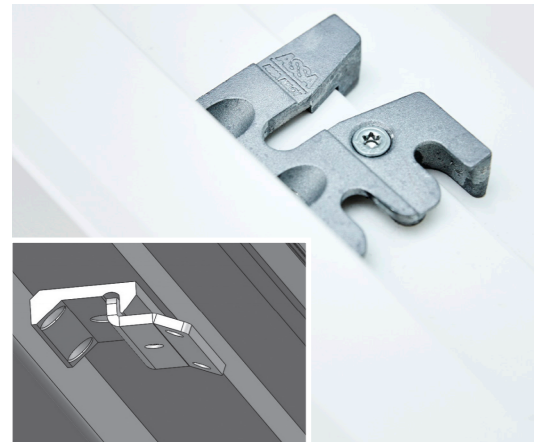

SÄKERHET

Samtliga av våra produkter har glaset monterade enligt MTK 4 (med förseglade hörn), vilket försvårar inbrott. Våra fönsterdörrar är utrustade med dubbel hakregel.

Alla våra fönster och fönsterdörrar är utrustade med bakkantssäkring som standard. Dessutom är även helgjutna slutbleck standard i vårt fönstersortiment vilket ytterligare ökar säkerheten.